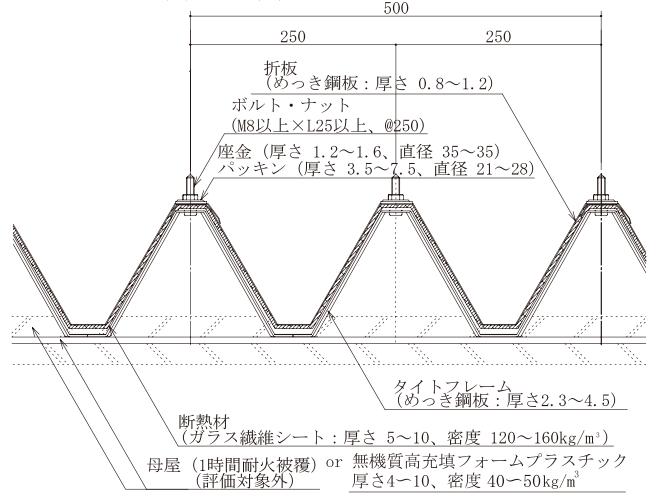

FP030RF-0502(G)・0550(P)